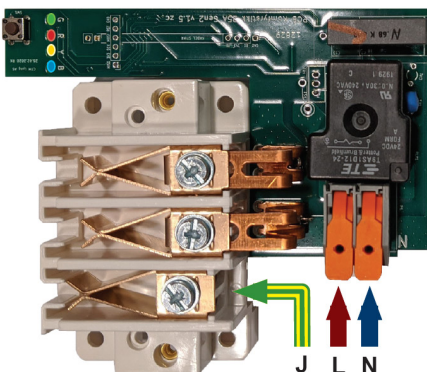

Produkt: Komfyrvakt mKomfy Infinity 25R Hvit
El.nr.: 6254312

Beskrivelse

Komfyrvakt er et sikkerhetsprodukt som overvåker platetoppen/ komfyren. Den har en todelt sikkerhetsfunksjon: Timerfunksjon og vakt for overtemperatur. mKomfy har tampersikring. mKomfy består av to moduler; én komfyrvaktssensor (som monteres på vegg over komfyr) og én komfyrstikk som kobles til platetopp/ komfyr.

mKomfy Infinity kan monteres på vegg eller i hette/ventilator 45-120 cm over platetopp.

Teknisk

Sensor

Batteri: CR123A
Batterilevetid: Inntil 6 år
RF: 868.100 MHz +5 dBm
Type komfyrvakt: Klasse B

Stikk

Driftsspenning: 230 VAC (+/- 10%)
Maks last: 25A
RF: 868.100 MHz +5 dBm
Type komfyrvakt: Klasse B
Dimensjoner: 138x117x80 mm

Koblings skjema

CTM Lyng AS, Verkstedveien 19, 7125 Vanvikan
Tlf: 74 85 55 10 Epost: mail@ctmlyng.no Internett: www.ctmlyng.no
Org.nr.: NO 936 285 244 MVA